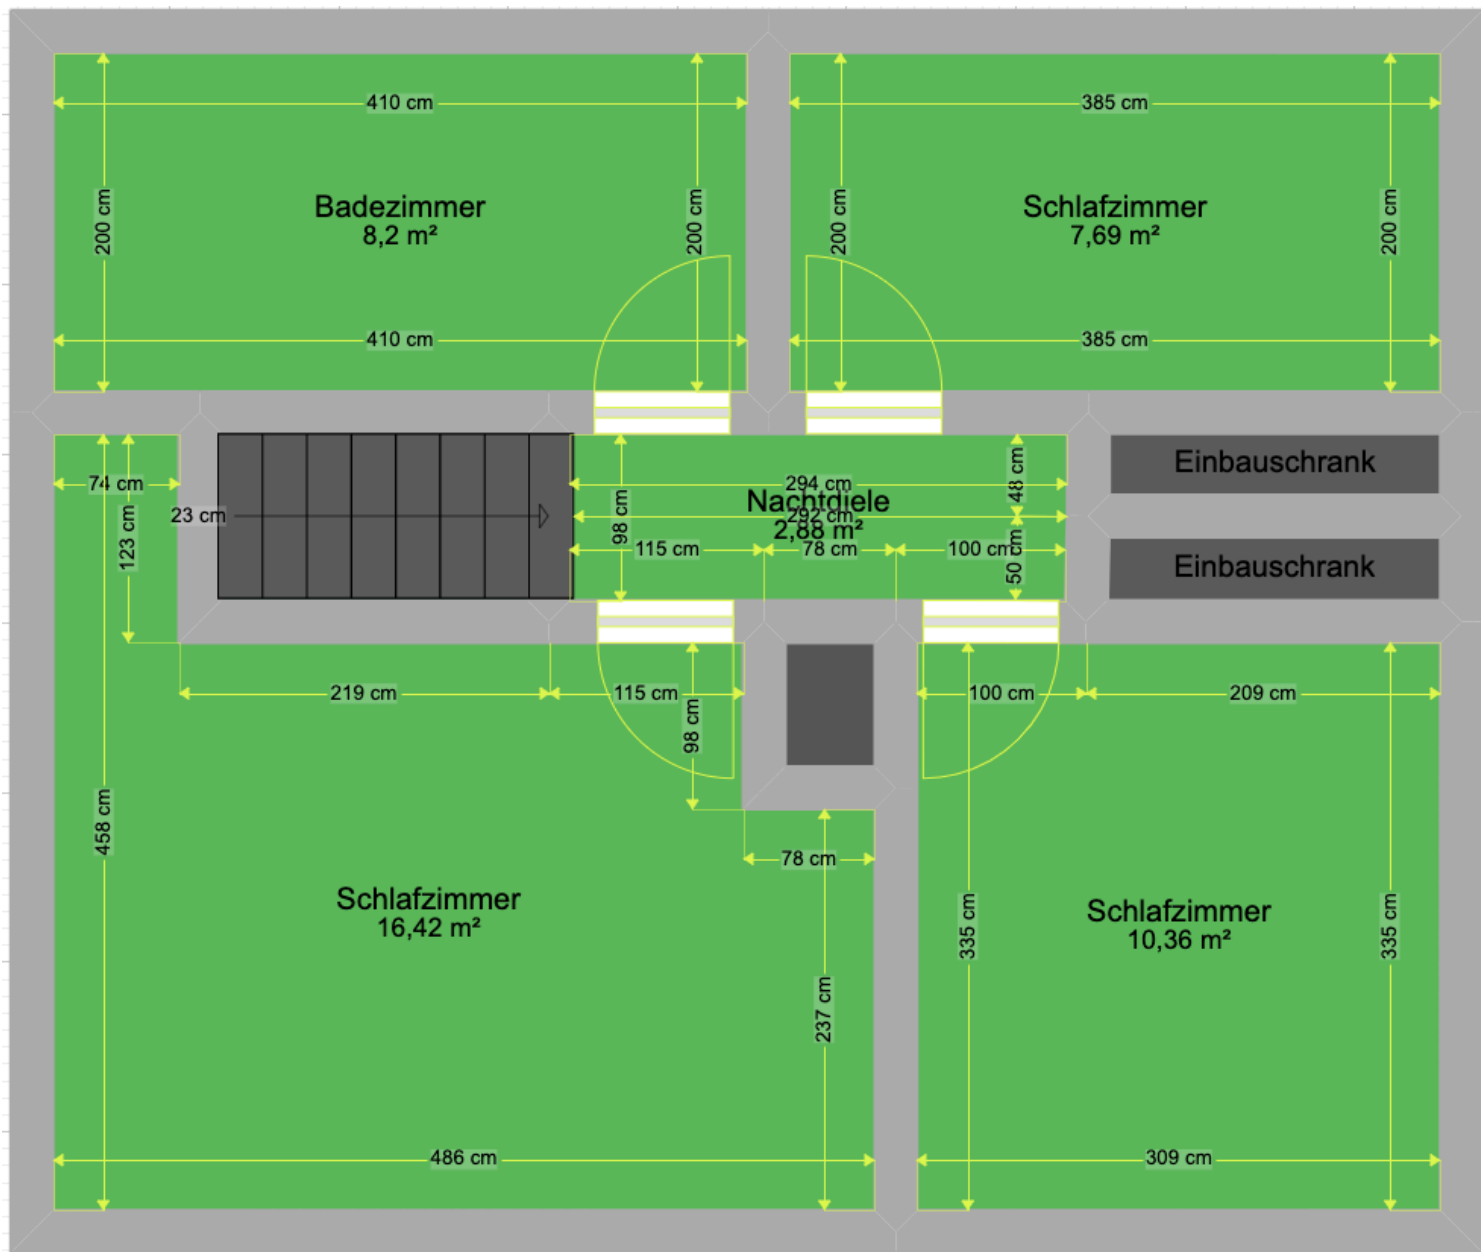

Die Skizze wird Ihnen ausschließlich zu Ihrer Information zur Verfügung gestellt und ist absolut unverbindlich. Sie ermöglicht einen Überblick über die Raumaufteilung zu haben. Die Maßen, Größen, Türen und Fenster können nicht der Realität entsprechen.

Deze schets wordt u ronduit informatief en zonder verbintenis ter beschikking gesteld. Hij biedt u de mogelijkheid om een overzicht te krijgen van de verschillende ruimten. De maten, de zijden, de ramen en deuren kunnen niet overeenstemmen met de werkelijkheid.