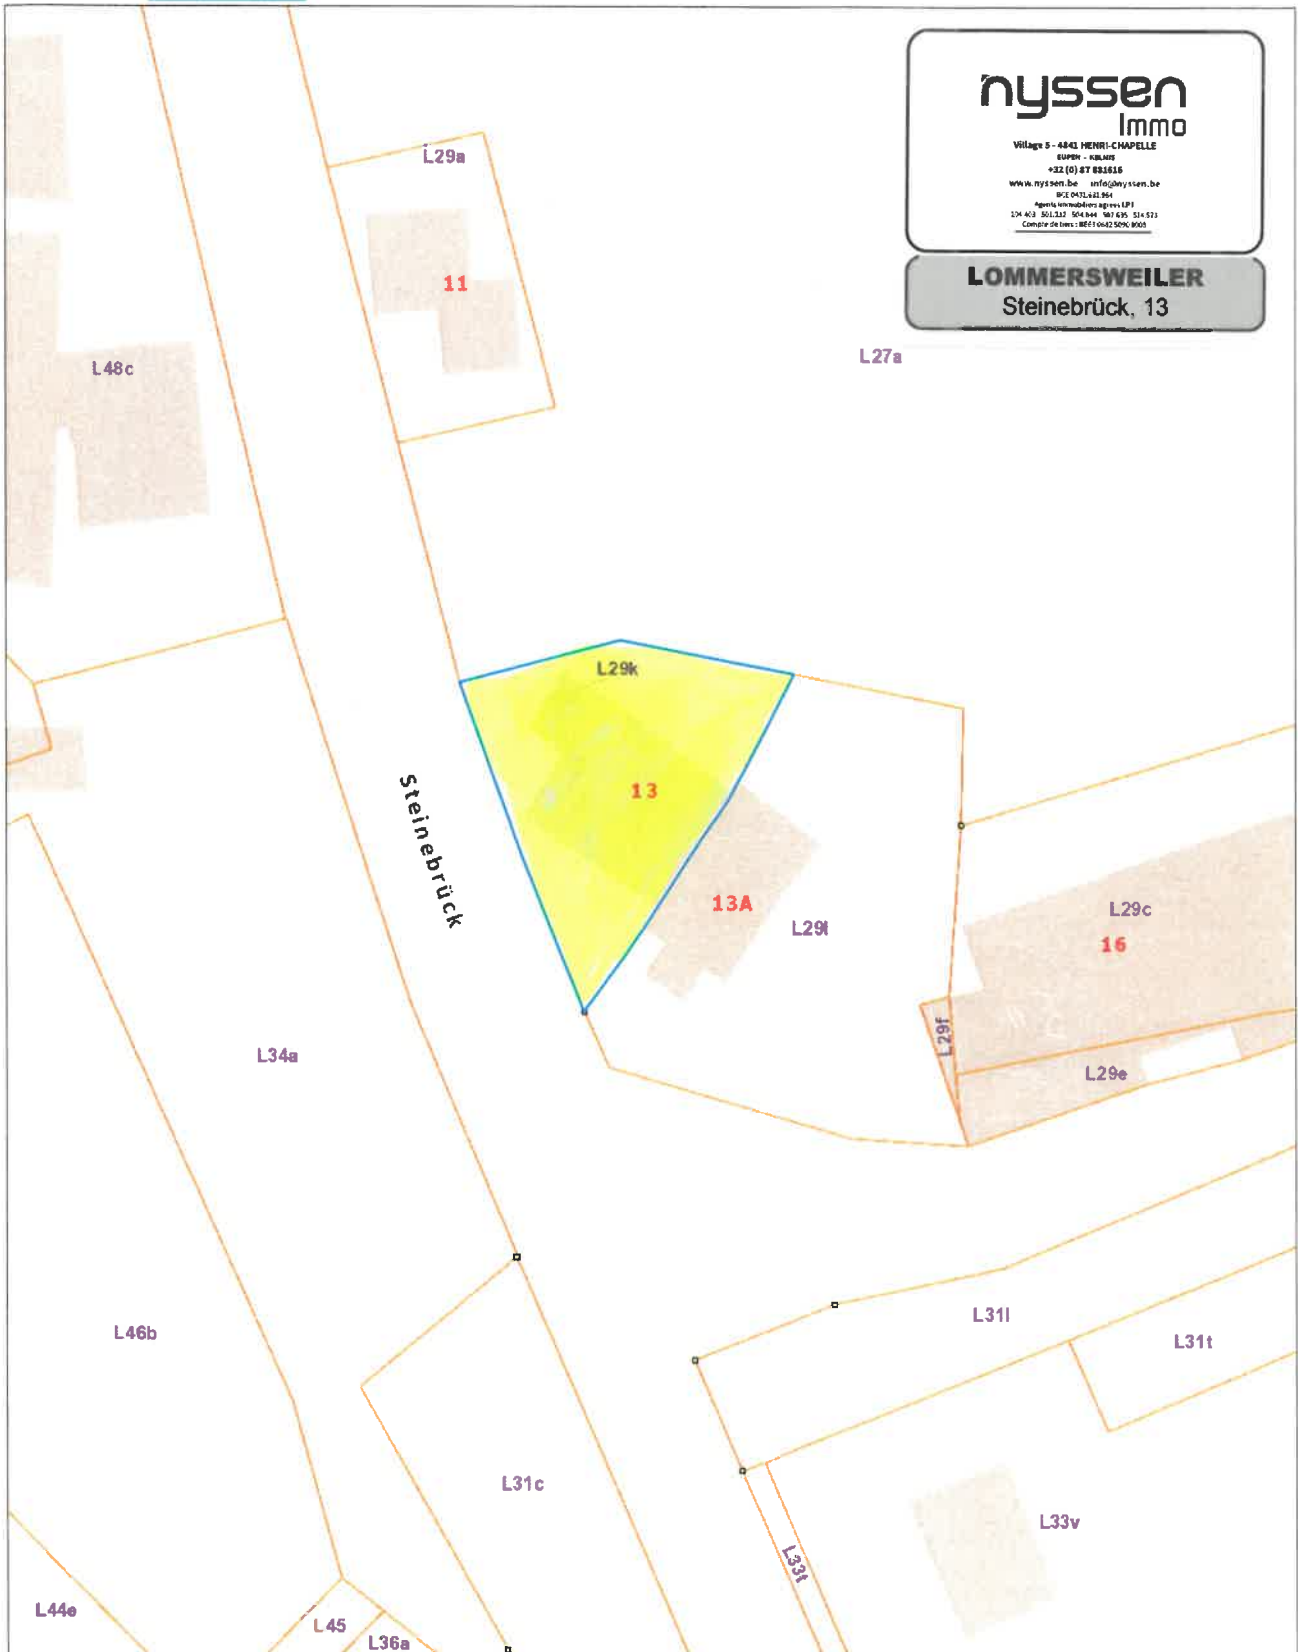

Extrait du plan parcellaire cadastral

Centré sur :
SANKT VITH GEM 4/LOMMERSWEILER/

Situation la plus récente
Fait le 17/02/2023
Échelle : 1 : 500

1: 1000

30m

SPW | Les données sont fournies à titre indicatif | SPF Finances, IGN, SPW